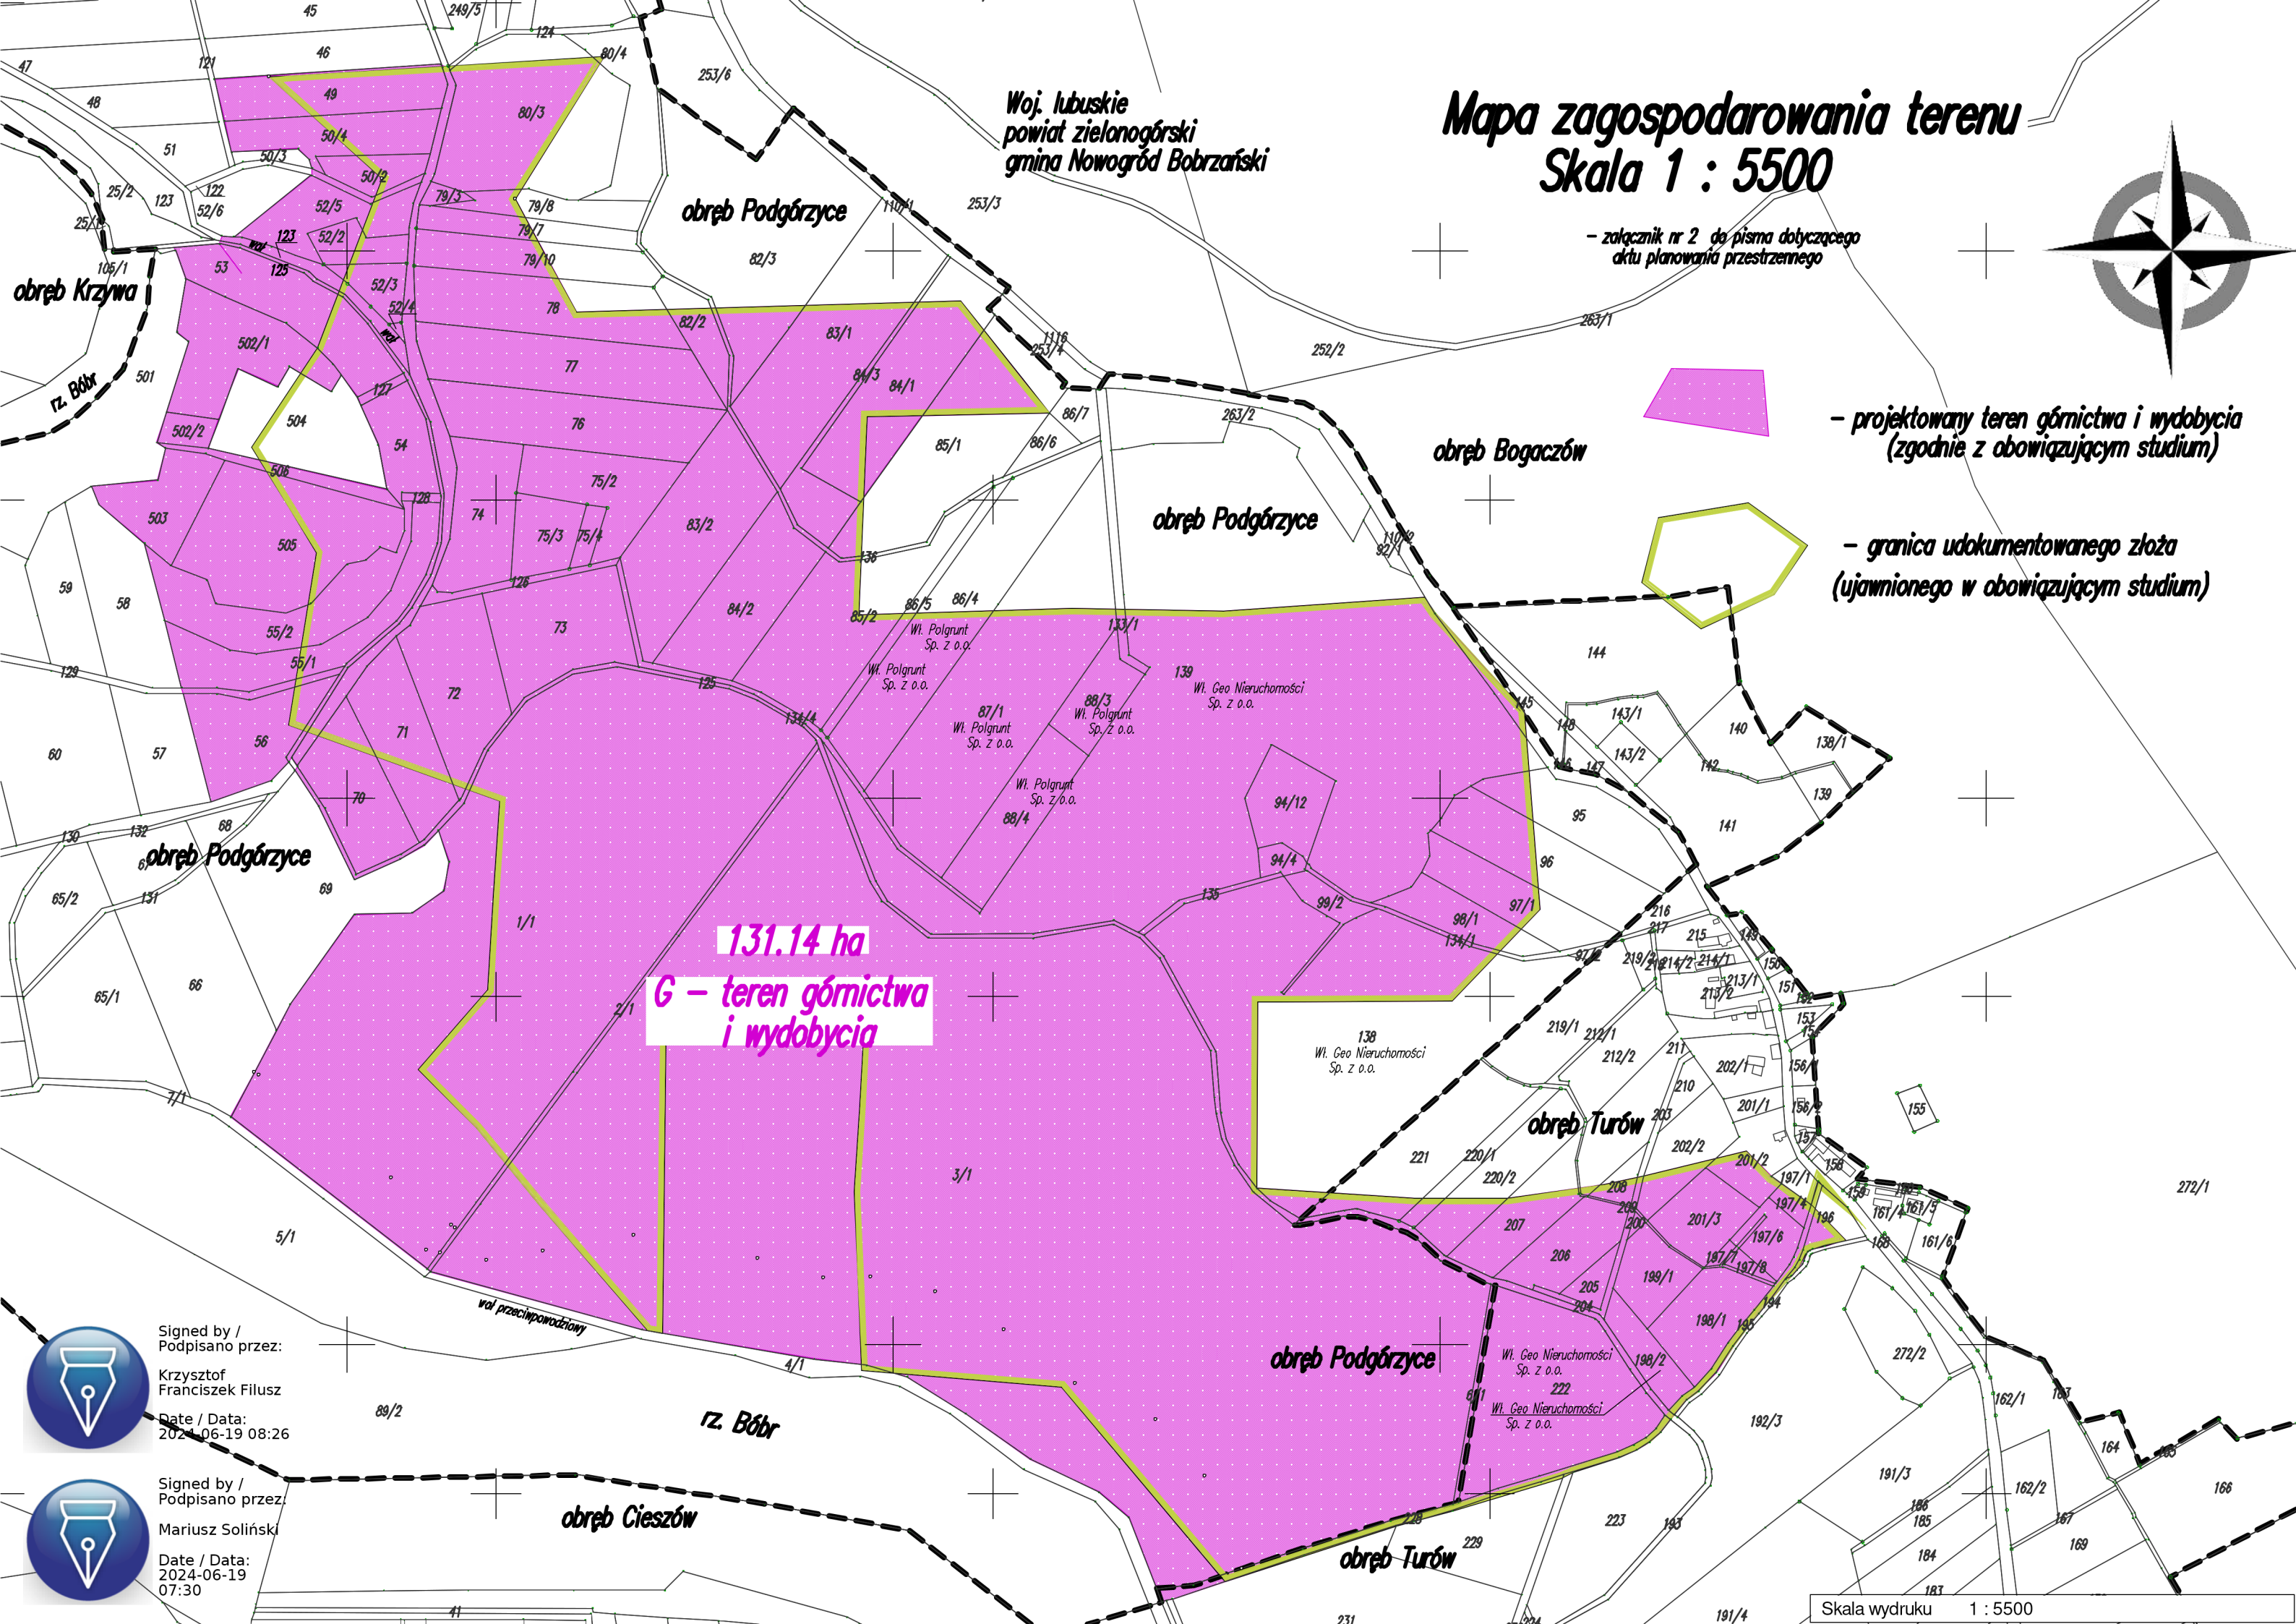

Woj. lubuskie
powiat zielonogórski
gmina Nowogród Bobrzański

Mapa zagospodarowania terenu Skala 1 : 5500

- załącznik nr 2 do pisma dotyczącego
aktu planowania przestrzennego

- projektowany teren górnictwa i wydobycia
(zgodnie z obowiązującym studium)

- granica udokumentowanego złoża
(ujawnionego w obowiązującym studium)

131.14 ha
G - teren górnictwa i wydobycia

Signed by /
Podpisano przez:

Krzysztof
Franciszek Filusz

Date / Data:
2024-06-19 08:26

Signed by /
Podpisano przez:

Mariusz Soliński

Date / Data:
2024-06-19
07:30