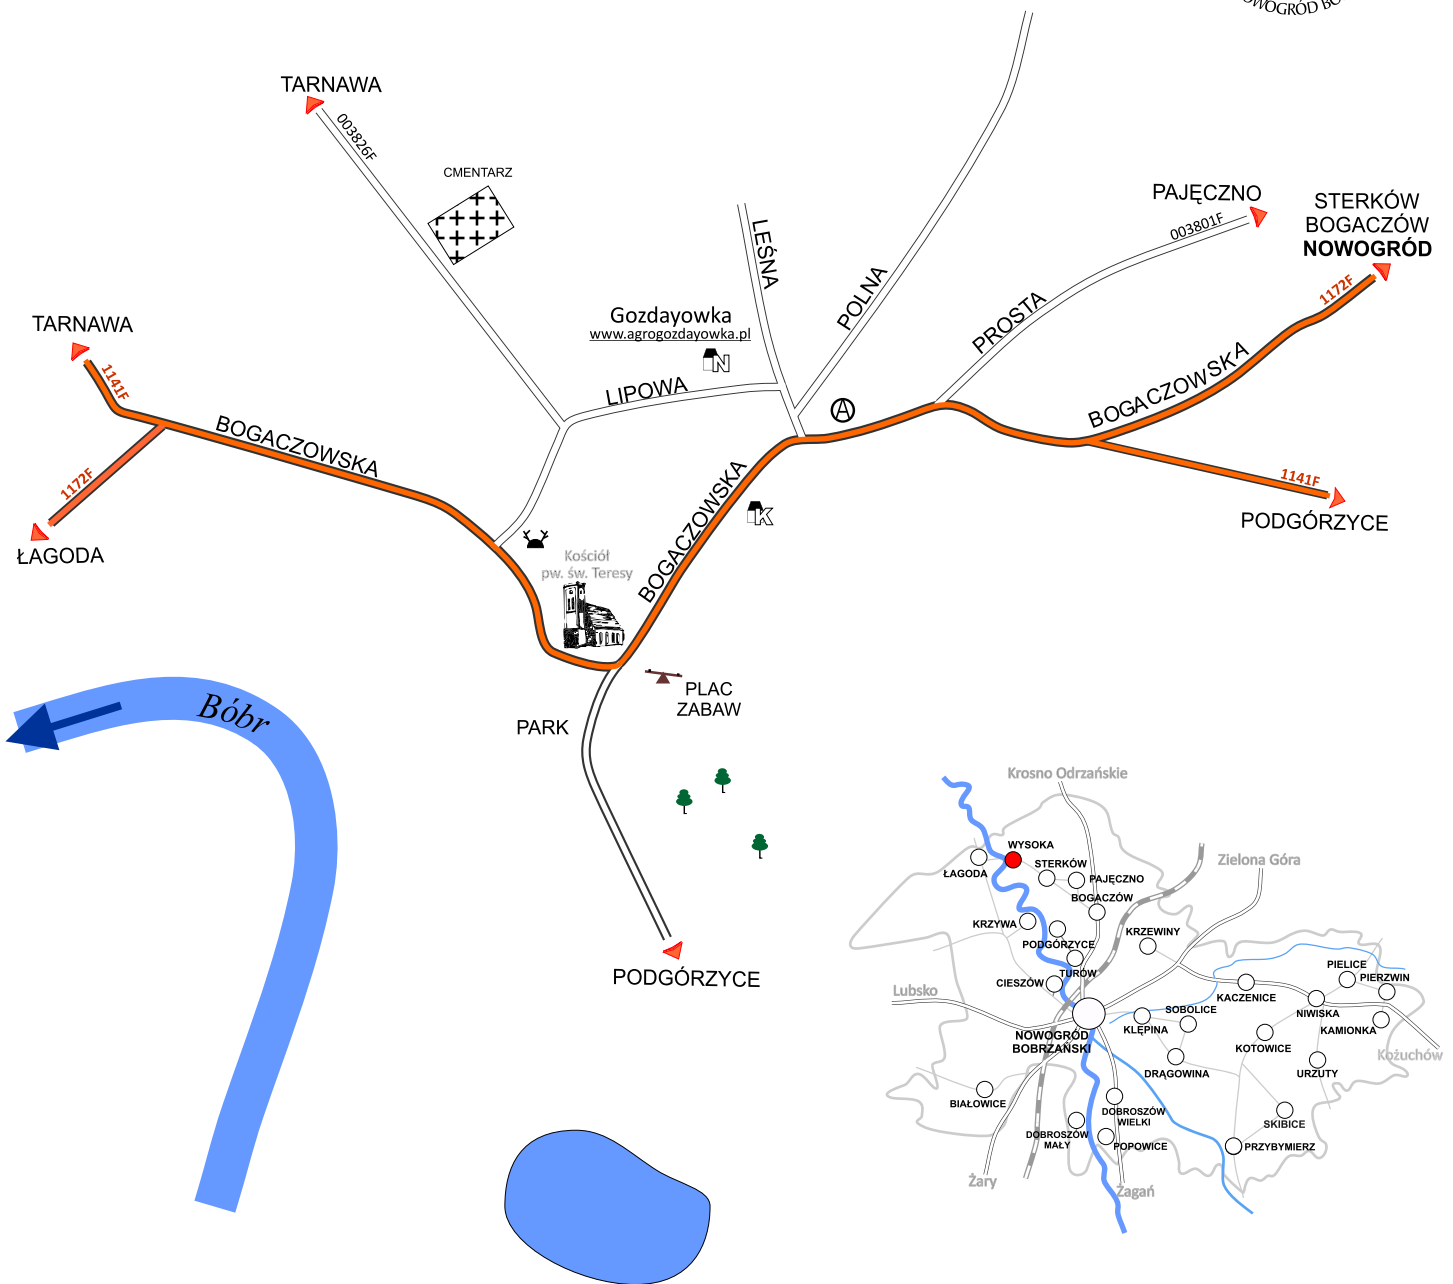

WYSOKA

LEGENDA:

	Pomniki przyrody		Kościóły		Poczta		Place zabaw
	Pomniki		Krzyże przydrożne		Przystanki aut.		Oczyszczalnia ścieków
	Zabytki		Szkoły		Parkingi, postoje		Obiekty użyteczności publicznej
	Nadleśnictwo		Świetlice wiejskie		Drogi krajowe		Zabudowania
	Leśniczówki		Noclegi		Drogi wojewódzkie		Szlaki turystyczne
	Remizy OSP		Twórcza ludowy		Drogi powiatowe		Siećki rowerowe
	Przychodnie zdrowia		Boiska		Drogi gminne		
					Projektowane drogi		

Mapa ma charakter poglądowy. Wszelkie uwagi i propozycje prosimy zgłaszać pod adresem e-mail: info@nowogrodoborz.pl
 Opracował: T. Grotkiewicz Wykonał: P. Wawryk