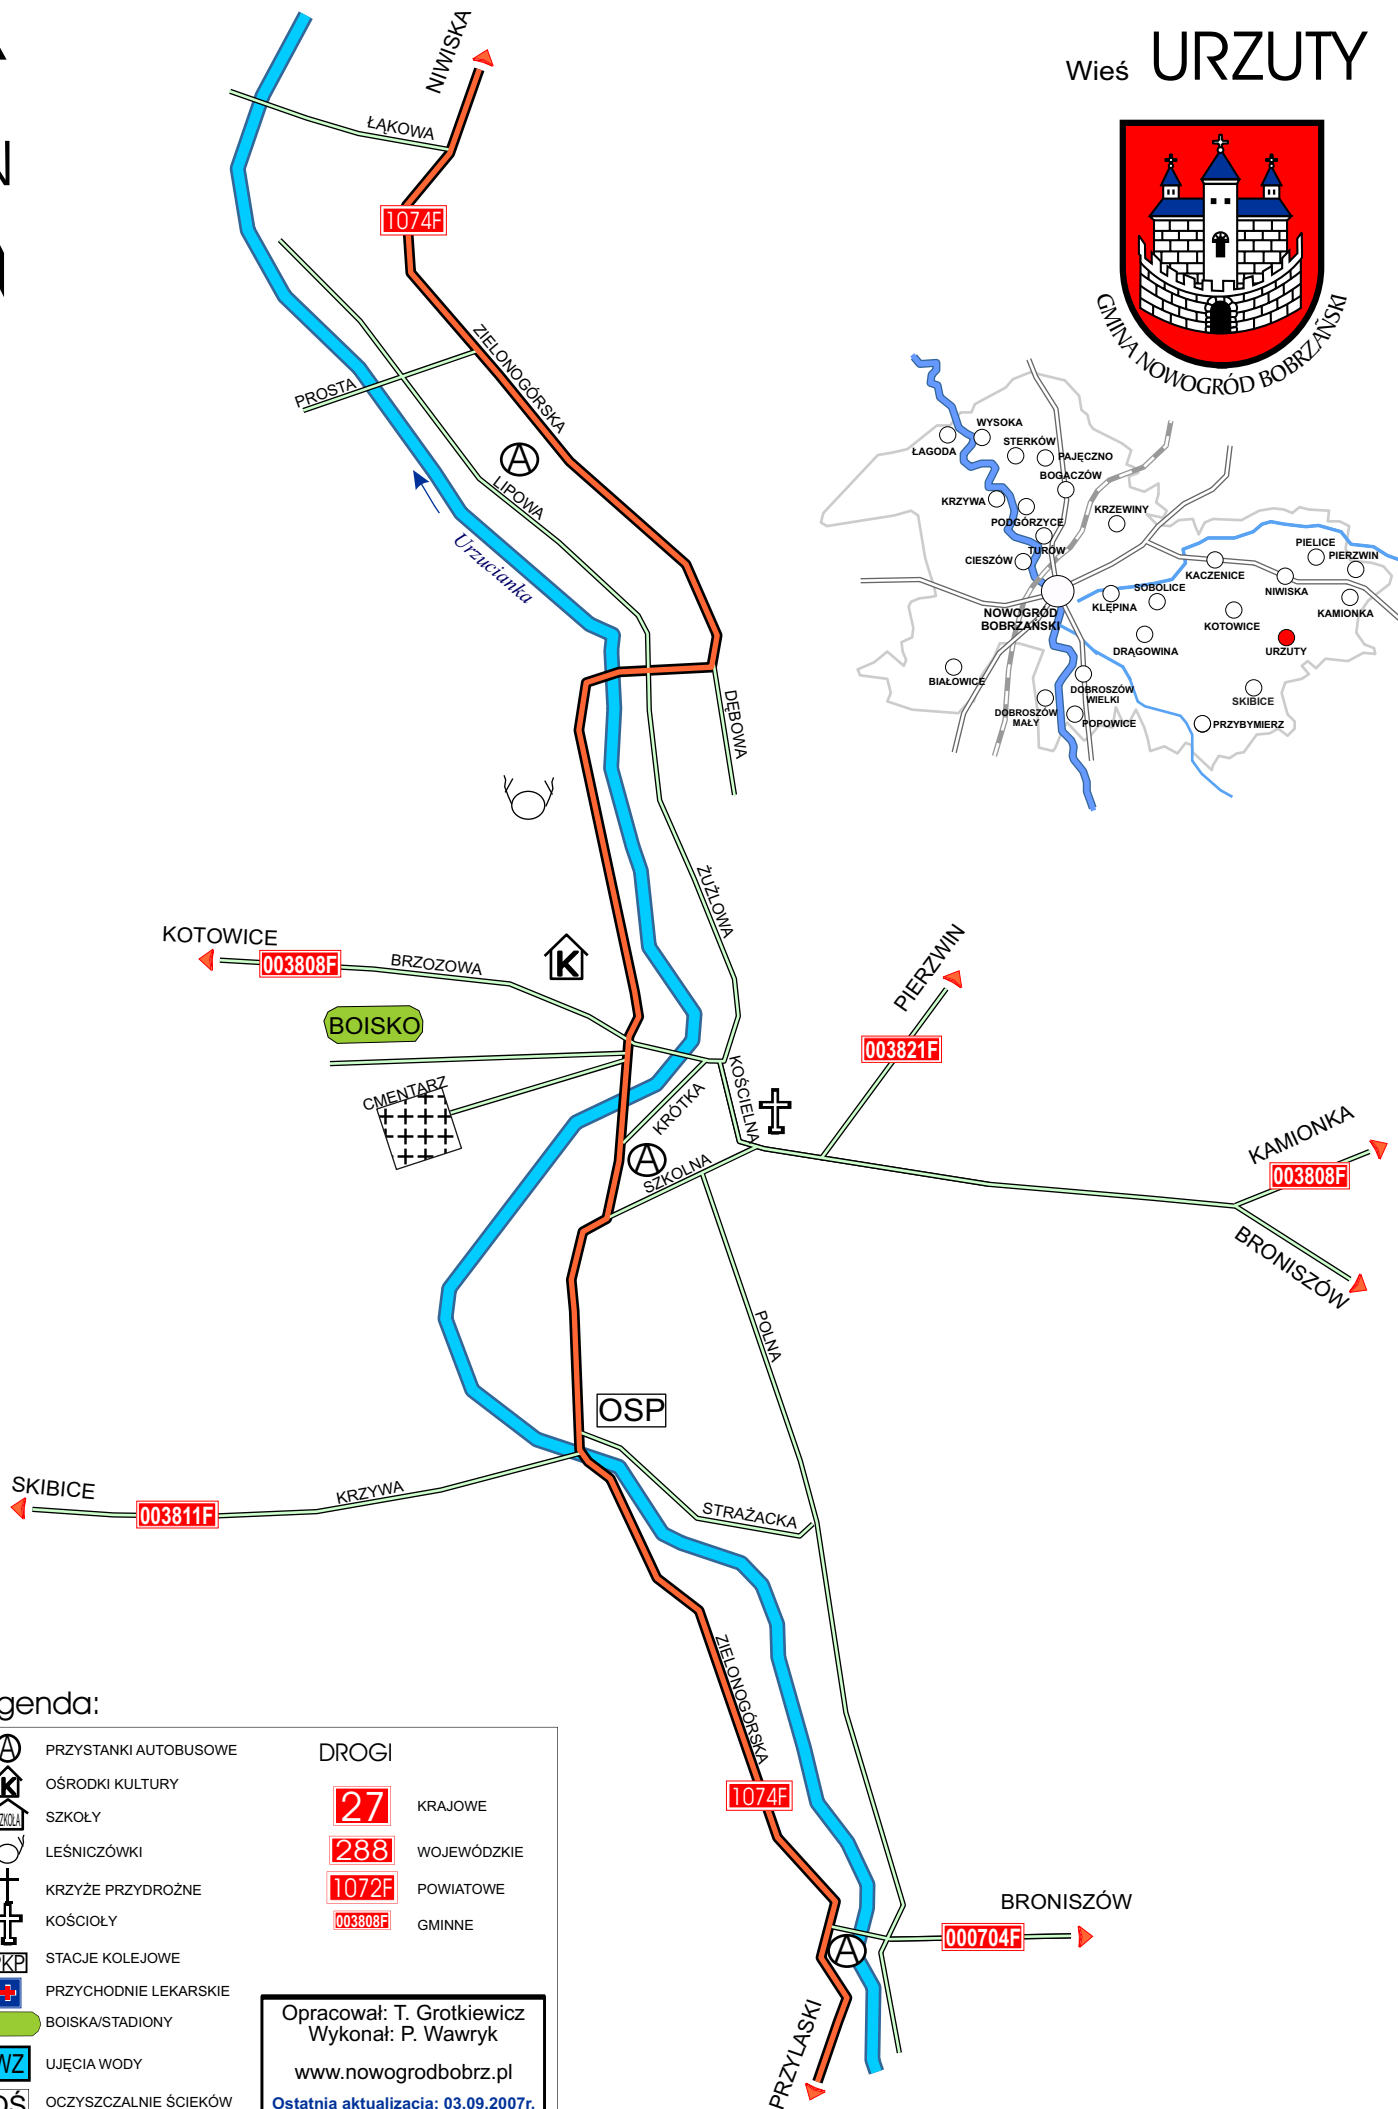

Wieś URZUTY

Legenda:

	PRZYSTANKI AUTOBUSOWE	27	KRAJOWE
	OŚRODKI KULTURY	288	WOJEWÓDZKIE
	SZKOŁY	1072F	POWIATOWE
	LEŚNICZÓWKI	003808F	GMINNE
	KRZYŻE PRZYDROŻNE		
	KOŚCIOŁY		
	STACJE KOLEJOWE		
	PRZYCHODNIE LEKARSKIE		
	BOISKA/STADIONY		
	UJĘCIA WODY		
	OCZYSZCZALNIE ŚCIEKÓW		

Opracował: T. Grotkiewicz
 Wykonał: P. Wawryk
www.nowogrodoborz.pl
 Ostatnia aktualizacja: 03.09.2007r.